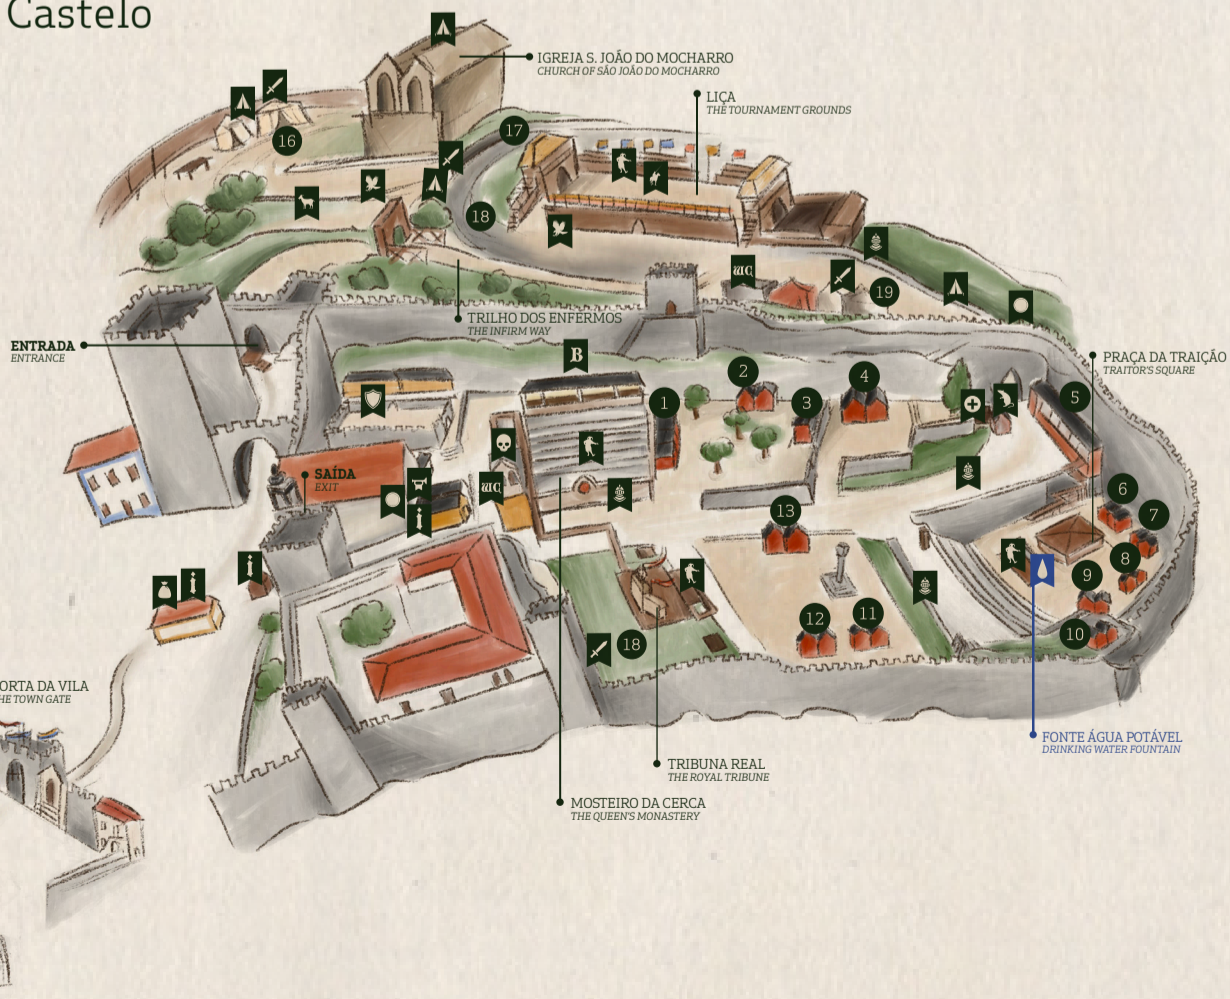

Óbidos - Cerca do Castelo

PLANTA DE EMERGENCIA / EMERGENCY PLANT

BILHETEIRA
TICKET OFFICE

POSTO DE INFORMAÇÃO
INFORMATION POINT

CÂMBIO DE TORREÕES
TOKEEN EXCHANGE

ESPECTÁCULOS
PERFORMANCES

BANQUETE REAL
ROYAL BANQUET

POSTO SOCORRO
FIRST AID POST

JUSTAS E TORNEIOS
JOUSTS AND TOURNAMENTS

GRANJA DA RAINHA
FARM

MEDIEVAL DOS PETIZES
MESTERES E OFÍCIOS
CHILDREN'S MEDIEVAL

CETRARIA
A ARTE DE CAÇAR
THE ART OF HUNTING

ALQUIMIAS
ALCHEMY

CASA DAS RATAS
THE HOUSE OF WHISPERS

ESTERQUEIRAS
WC

MERCADOR OFICIAL
OFFICIAL MERCHANT

MERCADORES
MERCHANTS

TABERNAS
TAVERNS

1. 1 TAVERNA DA MÚSICA
   Queijo Grelhado & Prego no Bolo do Caco
2. 2 TABERNA ABOBORICA
   Carne à Aleivosa & Espetada Vila Murada
3. 3 TAVERNA DA BANDA DAS GAIEIRAS
   Sopa Aporcalhada & Pernil no Espeto
4. 4 TABERNA DA ACAPANO
   Porco no Espeto & Prato de Aves
5. 5 TAVERNA DOS BOMBEIROS
   Coelho Grelhado & Espetada de Porco
6. 6 TABERNA DOS CAÇADORES
   Coelho à Caçador & Caracóis
7. 7 TABERNA REAL 753
   Polvo à 753 & Naco Real
8. 8 TAVERNA DO RANCHO DA CAPELEIRA
   Coelho à Taverneiro & Punheta de Bacalhau
9. 9 TASCAS DA GAITA
   Traição da Espetada & Bacalhau Secretum
10. 10 TABERNA DO OUTEIRO
    Sandes de Pernil & Açorda de Bacalhau
11. 11 TABERNA DA FONTE SANTA
    Crosta de Queijo & Ceia da Rainha
12. 12 TABERNA DE STO. ANDRÉ
    Enguias Fritas & Amêijoas
13. 13 DRAKAR TABERNA VIKING
    Bacalhau Viking & Pernil no Espeto

ACAMPAMENTO MILITAR E CIVIL
CIVIL AND MILITARY ENCAMPMENT

OFÍCIOS
CRAFTS

1. 16 GUARDA DO ALCAIDE
2. 17 ARMIS NOSTRUM
3. 18 NOSTRA COLLEGIORUM
4. 19 ILUSTRE CRUZADA

TRAJES
COSTUME RENTAL

20 ASSOCIAÇÃO JOSEFA D'ÓBIDOS